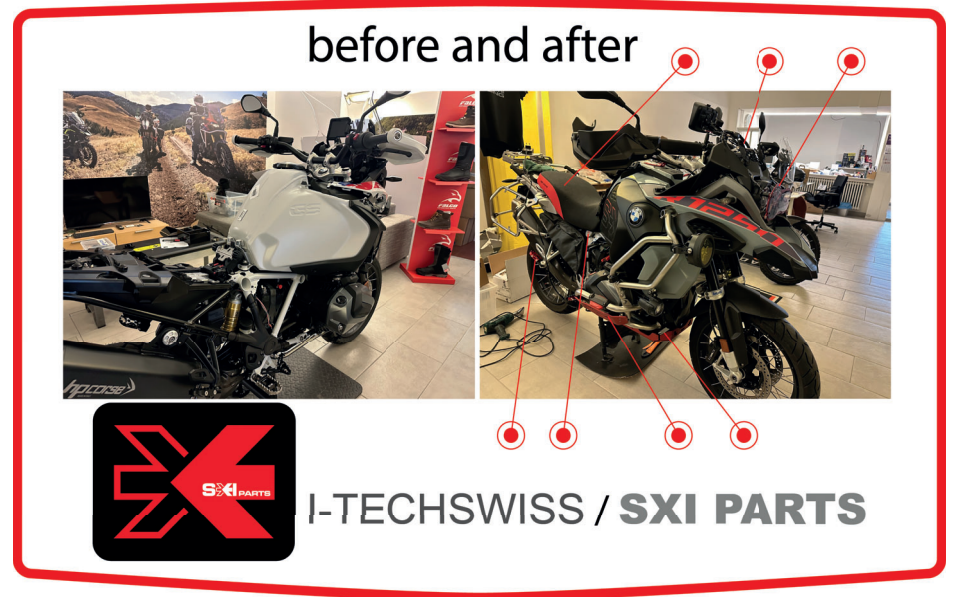

Disegno industriale
Arredamento
Grafica e Pubblicità

Disegno industriale
Arredamento
Grafica e Pubblicità