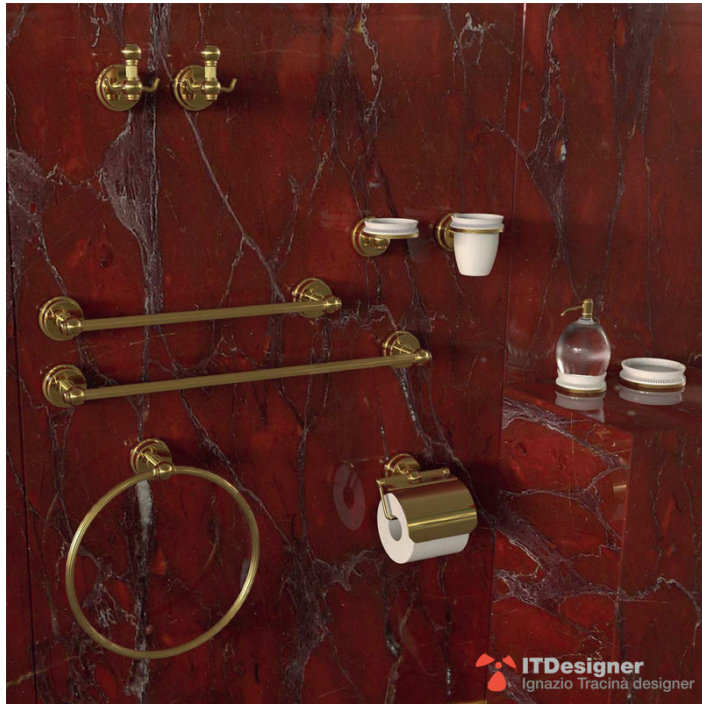

Reception

Terry -
MP SHELF
Scaffale
ITDesigner

Disegno industriale
Arredamento
Grafica e Pubblicità

TBath - Mediterraneo
Classic Style
Bathroom Accessories
ITDesigner

ITDesigner
Ignazio Tracina designer

Disegno industriale
Arredamento
Grafica e Pubblicità