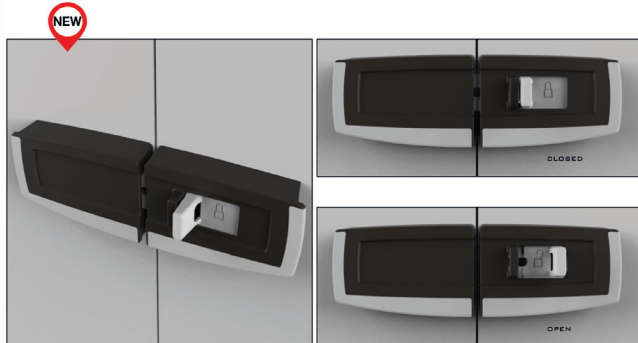

Disegno industriale
Arredamento
Grafica e Pubblicità

Terry -
EvolutionCool
Cabinets
ITDesigner

Disegno industriale
Arredamento
Grafica e Pubblicità